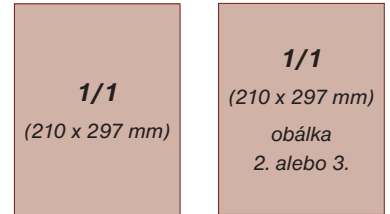

Časopis o autopriemysle, strojárstve a ekonomike

Objednávka

Dodávateľ

LEADER press, s. r. o., Hruštiny 602, 010 01 Žilina

zastúpený: .....

Objednávateľ

Názov firmy: .....

Adresa: .....

Zastúpený: .....

IČO: ..... IČ DPH: .....

Bank. spojenie: .....

E-mail: ..... Tel.: .....

Fax: ..... Mobil: .....

si záväzne objednáva uverejnenie inzercie v periodiku AI magazine podľa nasledujúcich podmienok:

Formát: .....

Cena: .....

Počet uverejnení: .....

Číslo vydania: .....

Cena celkom .....

Dátum uzávierky: .....

Platobné podmienky

☐ Objednávateľ sa zaväzuje uhradiť uvedenú sumu za inzerciu pred vydaním časopisu, po odsúhlasení grafického návrhu - imprímácii, za čo mu je poskytnutá zľava 7%. (V prípade neuhradenia faktúry v termíne splatnosti si vydavateľ vyhradzuje právo na doúčtovanie poskytnutej zľavy.)

☐ Objednávateľ sa zaväzuje uhradiť uvedenú sumu do dátumu splatnosti faktúry, ktorá bude vystavená po vydaní publikácie.

V ..... dňa .....

Pečiatka, podpis

PR články
zalamuje
LEADER press
podľa layoutu
časopisu.

Cenník inzercie 2010

1/1	42 000 Kč	1 700 €
1/2	22 000 Kč	900 €
1/3	14 800 Kč	600 €
1/4	13 600 Kč	550 €
2. obálka	52 000 Kč	2 100 €
3. obálka	52 000 Kč	2 100 €
4. obálka	59 000 Kč	2 400 €
1/1 PR článok*	26 000 Kč	1 050 €

Storno poplatky

- stornovanie záväznej objednávky pred dátumom uzávierky 50%
- stornovanie záväznej objednávky po dátume uzávierky 90%

Technické parametre podkladov

PDF s rozlíšením 300 dpi, farebnosť CMYK; súbory pre PC: EPS, TIF, AI, CDR, JPG; texty a logá musia byť odsadené od vnútorného okraja inzercie (na strane zlepu časopisu) minimálne 15mm, od vonkajšieho okraja minimálne 10 mm

Pri formáte na spadavku treba pripočítať +5mm z každej strany na orez.