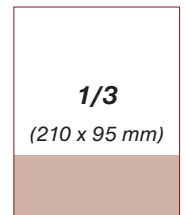

Časopis o autopriemysle, strojárstve a ekonomike

Objednávka

Dodávateľ

LEADER press, s. r. o., Hruštiny 602, 010 01 Žilina

zastúpený: .....

Objednávateľ

Názov firmy: .....

Adresa: .....

Zastúpený: .....

IČO: ..... IČ DPH: .....

Bank. spojenie: .....

E-mail: ..... Tel.: .....

Fax: ..... Mobil: .....

si záväzne objednáva uverejnenie inzercie v periodiku AI magazine podľa nasledujúcich podmienok:

Formát: .....

Cena: .....

Počet uverejnení: .....

Číslo vydania: .....

Cena celkom .....

Dátum uzávierky: .....

Platobné podmienky

☐ Objednávateľ sa zaväzuje uhradiť uvedenú sumu za inzerciu pred vydaním časopisu, po odsúhlasení grafického návrhu - imprímácii, za čo mu je poskytnutá zľava 7%. (V prípade neuhradenia faktúry v termíne splatnosti si vydavateľ vyhradzuje právo na doúčtovanie poskytnutej zľavy.)

☐ Objednávateľ sa zaväzuje uhradiť uvedenú sumu do dátumu splatnosti faktúry, ktorá bude vystavená po vydaní publikácie.

V ..... dňa .....

Pečiatka, podpis

PR články
zalamuje
LEADER press
podľa layoutu
časopisu.

Cenník inzercie 2010

1/1	42 000 Kč	1 700 €
1/2	22 000 Kč	900 €
1/3	14 800 Kč	600 €
1/4	13 600 Kč	550 €
2. obálka	52 000 Kč	2 100 €
3. obálka	52 000 Kč	2 100 €
4. obálka	59 000 Kč	2 400 €
1/1 PR článok*	26 000 Kč	1 050 €

Storno poplatky

- stornovanie záväznej objednávky pred dátumom uzávierky 50%
- stornovanie záväznej objednávky po dátume uzávierky 90%

Technické parametre podkladov

PDF s rozlíšením 300 dpi, farebnosť CMYK; súbory pre PC: EPS, TIF, AI, CDR, JPG; texty a logá musia byť odsadené od vnútorného okraja inzercie (na strane zlepu časopisu) minimálne 15mm, od vonkajšieho okraja minimálne 10 mm

Pri formáte na spadavku treba pripočítať +5mm z každej strany na orez.