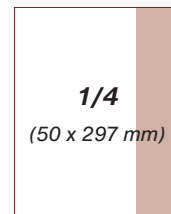

Časopis o autopriemysle, strojárstve a ekonomike

Objednávka

Dodávateľ

LEADER press, s. r. o., Hruštiny 602, 010 01 Žilina

zastúpený: .....

Objednávateľ

Názov firmy: .....

Adresa: .....

Zastúpený: .....

IČO: ..... IČ DPH: .....

Bank. spojenie: .....

E-mail: ..... Tel.: .....

Fax: ..... Mobil: .....

si záväzne objednáva uverejnenie inzercie v periodiku AI magazine podľa nasledujúcich podmienok:

Formát: .....

Cena: .....

Počet uverejnení: .....

Číslo vydania: .....

Cena celkom .....

Dátum uzávierky: .....

Platobné podmienky

☐ Objednávateľ sa zaväzuje uhradiť uvedenú sumu za inzerciu pred vydaním časopisu, po odsúhlasení grafického návrhu - imprímácii, za čo mu je poskytnutá zľava 7%. (V prípade neuhradenia faktúry v termíne splatnosti si vydavateľ vyhradzuje právo na doúčtovanie poskytnutej zľavy.)

☐ Objednávateľ sa zaväzuje uhradiť uvedenú sumu do dátumu splatnosti faktúry, ktorá bude vystavená po vydaní publikácie.

V ..... dňa .....

Pečiatka, podpis

PR články
zalamuje
LEADER press
podľa layoutu
časopisu.

Cenník inzercie 2010

1/1	42 000 Kč	1 700 €
1/2	22 000 Kč	900 €
1/3	14 800 Kč	600 €
1/4	13 600 Kč	550 €
2. obálka	52 000 Kč	2 100 €
3. obálka	52 000 Kč	2 100 €
4. obálka	59 000 Kč	2 400 €
1/1 PR článok*	26 000 Kč	1 050 €

Storno poplatky

- stornovanie záväznej objednávky pred dátumom uzávierky 50%
- stornovanie záväznej objednávky po dátume uzávierky 90%

Technické parametre podkladov

PDF s rozlíšením 300 dpi, farebnosť CMYK; súbory pre PC: EPS, TIF, AI, CDR, JPG; texty a logá musia byť odsadené od vnútorného okraja inzercie (na strane zlepu časopisu) minimálne 15mm, od vonkajšieho okraja minimálne 10 mm

Pri formáte na spadavku treba pripočítať +5mm z každej strany na orez.