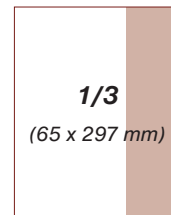

Časopis o autopriemysle, strojárstve a ekonomike

Objednávka

Dodávateľ

LEADER press, s. r. o., Hruštiny 602, 010 01 Žilina

zastúpený: .....

Objednávateľ

Názov firmy: .....

Adresa: .....

Zastúpený: .....

IČO: ..... IČ DPH: .....

Bank. spojenie: .....

E-mail: ..... Tel.: .....

Fax: ..... Mobil: .....

si záväzne objednáva uverejnenie inzercie v periodiku AI magazine podľa nasledujúcich podmienok:

Formát: .....

Cena: .....

Počet uverejnení: .....

Číslo vydania: .....

Cena celkom .....

Dátum uzávierky: .....

Platobné podmienky

☐ Objednávateľ sa zaväzuje uhradiť uvedenú sumu za inzerciu pred vydaním časopisu, po odsúhlasení grafického návrhu - imprímácii, za čo mu je poskytnutá zľava 7%. (V prípade neuhradenia faktúry v termíne splatnosti si vydavateľ vyhradzuje právo na doúčtovanie poskytnutej zľavy.)

☐ Objednávateľ sa zaväzuje uhradiť uvedenú sumu do dátumu splatnosti faktúry, ktorá bude vystavená po vydaní publikácie.

V ..... dňa .....

Pečiatka, podpis

PR články
zalamuje
LEADER press
podľa layoutu
časopisu.

Cenník inzercie 2010

1/1	42 000 Kč	1 700 €
1/2	22 000 Kč	900 €
1/3	14 800 Kč	600 €
1/4	13 600 Kč	550 €
2. obálka	52 000 Kč	2 100 €
3. obálka	52 000 Kč	2 100 €
4. obálka	59 000 Kč	2 400 €
1/1 PR článok*	26 000 Kč	1 050 €

Storno poplatky

- stornovanie záväznej objednávky pred dátumom uzávierky 50%
- stornovanie záväznej objednávky po dátume uzávierky 90%

Technické parametre podkladov

PDF s rozlíšením 300 dpi, farebnosť CMYK; súbory pre PC: EPS, TIF, AI, CDR, JPG; texty a logá musia byť odsadené od vnútorného okraja inzercie (na strane zlepu časopisu) minimálne 15mm, od vonkajšieho okraja minimálne 10 mm

Pri formáte na spadavku treba pripočítať +5mm z každej strany na orez.