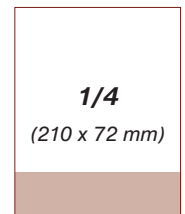

Časopis o autopriemysle, strojárstve a ekonomike

Objednávka

Dodávateľ

LEADER press, s. r. o., Hruštiny 602, 010 01 Žilina

zastúpený: .....

Objednávateľ

Názov firmy: .....

Adresa: .....

Zastúpený: .....

IČO: ..... IČ DPH: .....

Bank. spojenie: .....

E-mail: ..... Tel.: .....

Fax: ..... Mobil: .....

si záväzne objednáva uverejnenie inzercie v periodiku AI magazine podľa nasledujúcich podmienok:

Formát: .....

Cena: .....

Počet uverejnení: .....

Číslo vydania: .....

Cena celkom .....

Dátum uzávierky: .....

Platobné podmienky

☐ Objednávateľ sa zaväzuje uhradiť uvedenú sumu za inzerciu pred vydaním časopisu, po odsúhlasení grafického návrhu - imprímácii, za čo mu je poskytnutá zľava 7%. (V prípade neuhradenia faktúry v termíne splatnosti si vydavateľ vyhradzuje právo na doúčtovanie poskytnutej zľavy.)

☐ Objednávateľ sa zaväzuje uhradiť uvedenú sumu do dátumu splatnosti faktúry, ktorá bude vystavená po vydaní publikácie.

V ..... dňa .....

Pečiatka, podpis

PR články
zalamuje
LEADER press
podľa layoutu
časopisu.

Cenník inzercie 2010

1/1	42 000 Kč	1 700 €
1/2	22 000 Kč	900 €
1/3	14 800 Kč	600 €
1/4	13 600 Kč	550 €
2. obálka	52 000 Kč	2 100 €
3. obálka	52 000 Kč	2 100 €
4. obálka	59 000 Kč	2 400 €
1/1 PR článok*	26 000 Kč	1 050 €

Storno poplatky

- stornovanie záväznej objednávky pred dátumom uzávierky 50%
- stornovanie záväznej objednávky po dátume uzávierky 90%

Technické parametre podkladov

PDF s rozlíšením 300 dpi, farebnosť CMYK; súbory pre PC: EPS, TIF, AI, CDR, JPG; texty a logá musia byť odsadené od vnútorného okraja inzercie (na strane zlepu časopisu) minimálne 15mm, od vonkajšieho okraja minimálne 10 mm

Pri formáte na spadavku treba pripočítať +5mm z každej strany na orez.