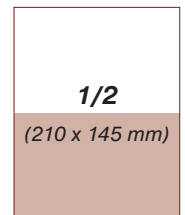

Časopis o autopriemysle, strojárstve a ekonomike

Objednávka

Dodávateľ

LEADER press, s. r. o., Hruštiny 602, 010 01 Žilina

zastúpený: .....

Objednávateľ

Názov firmy: .....

Adresa: .....

Zastúpený: .....

IČO: ..... IČ DPH: .....

Bank. spojenie: .....

E-mail: ..... Tel.: .....

Fax: ..... Mobil: .....

si záväzne objednáva uverejnenie inzercie v periodiku AI magazine podľa nasledujúcich podmienok:

Formát: .....

Cena: .....

Počet uverejnení: .....

Číslo vydania: .....

Cena celkom .....

Dátum uzávierky: .....

Platobné podmienky

☐ Objednávateľ sa zaväzuje uhradiť uvedenú sumu za inzerciu pred vydaním časopisu, po odsúhlasení grafického návrhu - imprímácii, za čo mu je poskytnutá zľava 7%. (V prípade neuhradenia faktúry v termíne splatnosti si vydavateľ vyhradzuje právo na doúčtovanie poskytnutej zľavy.)

☐ Objednávateľ sa zaväzuje uhradiť uvedenú sumu do dátumu splatnosti faktúry, ktorá bude vystavená po vydaní publikácie.

V ..... dňa .....

Pečiatka, podpis

PR články
zalamuje
LEADER press
podľa layoutu
časopisu.

Cenník inzercie 2010

1/1	42 000 Kč	1 700 €
1/2	22 000 Kč	900 €
1/3	14 800 Kč	600 €
1/4	13 600 Kč	550 €
2. obálka	52 000 Kč	2 100 €
3. obálka	52 000 Kč	2 100 €
4. obálka	59 000 Kč	2 400 €
1/1 PR článok*	26 000 Kč	1 050 €

Storno poplatky

- stornovanie záväznej objednávky pred dátumom uzávierky 50%
- stornovanie záväznej objednávky po dátume uzávierky 90%

Technické parametre podkladov

PDF s rozlíšením 300 dpi, farebnosť CMYK; súbory pre PC: EPS, TIF, AI, CDR, JPG; texty a logá musia byť odsadené od vnútorného okraja inzercie (na strane zlepu časopisu) minimálne 15mm, od vonkajšieho okraja minimálne 10 mm

Pri formáte na spadavku treba pripočítať +5mm z každej strany na orez.