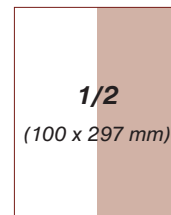

Časopis o autopriemysle, strojárstve a ekonomike

Objednávka

Dodávateľ

LEADER press, s. r. o., Hruštiny 602, 010 01 Žilina

zastúpený: .....

Objednávateľ

Názov firmy: .....

Adresa: .....

Zastúpený: .....

IČO: ..... IČ DPH: .....

Bank. spojenie: .....

E-mail: ..... Tel.: .....

Fax: ..... Mobil: .....

si záväzne objednáva uverejnenie inzercie v periodiku AI magazine podľa nasledujúcich podmienok:

Formát: .....

Cena: .....

Počet uverejnení: .....

Číslo vydania: .....

Cena celkom .....

Dátum uzávierky: .....

Platobné podmienky

☐ Objednávateľ sa zaväzuje uhradiť uvedenú sumu za inzerciu pred vydaním časopisu, po odsúhlasení grafického návrhu - imprímácii, za čo mu je poskytnutá zľava 7%. (V prípade neuhradenia faktúry v termíne splatnosti si vydavateľ vyhradzuje právo na doúčtovanie poskytnutej zľavy.)

☐ Objednávateľ sa zaväzuje uhradiť uvedenú sumu do dátumu splatnosti faktúry, ktorá bude vystavená po vydaní publikácie.

V ..... dňa .....

Pečiatka, podpis

PR články
zalamuje
LEADER press
podľa layoutu
časopisu.

Cenník inzercie 2010

1/1	42 000 Kč	1 700 €
1/2	22 000 Kč	900 €
1/3	14 800 Kč	600 €
1/4	13 600 Kč	550 €
2. obálka	52 000 Kč	2 100 €
3. obálka	52 000 Kč	2 100 €
4. obálka	59 000 Kč	2 400 €
1/1 PR článok*	26 000 Kč	1 050 €

Storno poplatky

- stornovanie záväznej objednávky pred dátumom uzávierky 50%
- stornovanie záväznej objednávky po dátume uzávierky 90%

Technické parametre podkladov

PDF s rozlíšením 300 dpi, farebnosť CMYK; súbory pre PC: EPS, TIF, AI, CDR, JPG; texty a logá musia byť odsadené od vnútorného okraja inzercie (na strane zlepu časopisu) minimálne 15mm, od vonkajšieho okraja minimálne 10 mm

Pri formáte na spadavku treba pripočítať +5mm z každej strany na orez.